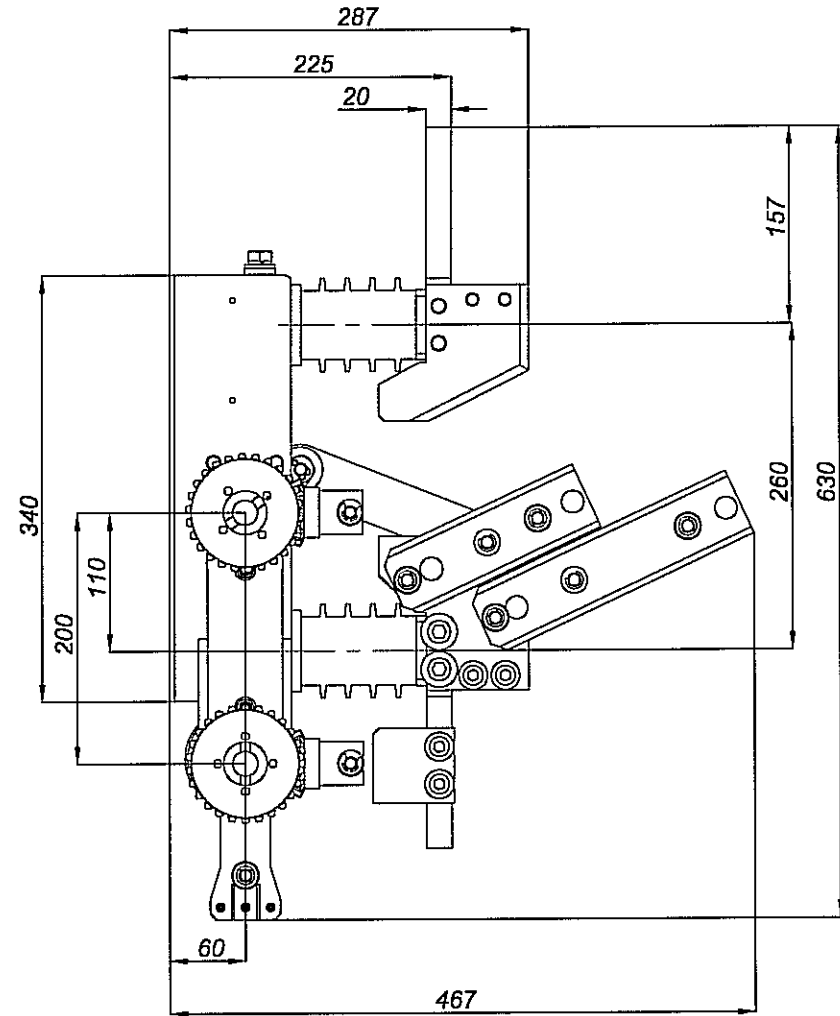

Изм.	Лист	№ докум.	Погр.	Дата
Разраб.				
Прав.				
Г. контр.				
Н. контр.				
Утв.				

Разъединитель

Лит.	Масса	Масштаб
	38	
Лист 1	Листов 1	

ЭнергоКомплект

Копировал

Формат А3

PP3 16-I-3.3/5000 У3.1

Справ. №