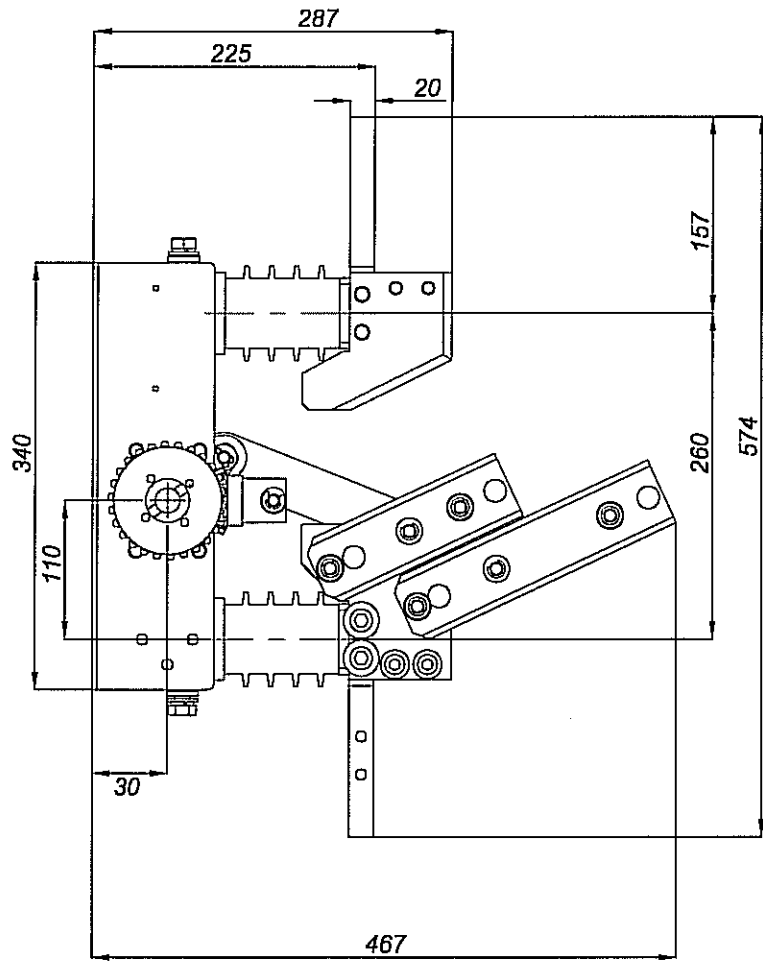

PP-1-3.3/5000 У3.1

Спрощ. №

Погр. и дата

Инд. № губл.

Взам. инв. №

Погр. и дата

Инд. № подл.

PP-1-3.3/5000 У3.1

Изм.	Лист	№ докум.	Погр.	Дата
Разраб.				
Прав.				
Г. контр.				
Н. контр.				
Утв.				

Разъединитель

Лит.	Масса	Масштаб
	38	
Лист 1	Листов 1	

ЭнергоКомплект

Копировал

Формат А3

PP3 16-I-3.3/5000 У3.1

Справ. №