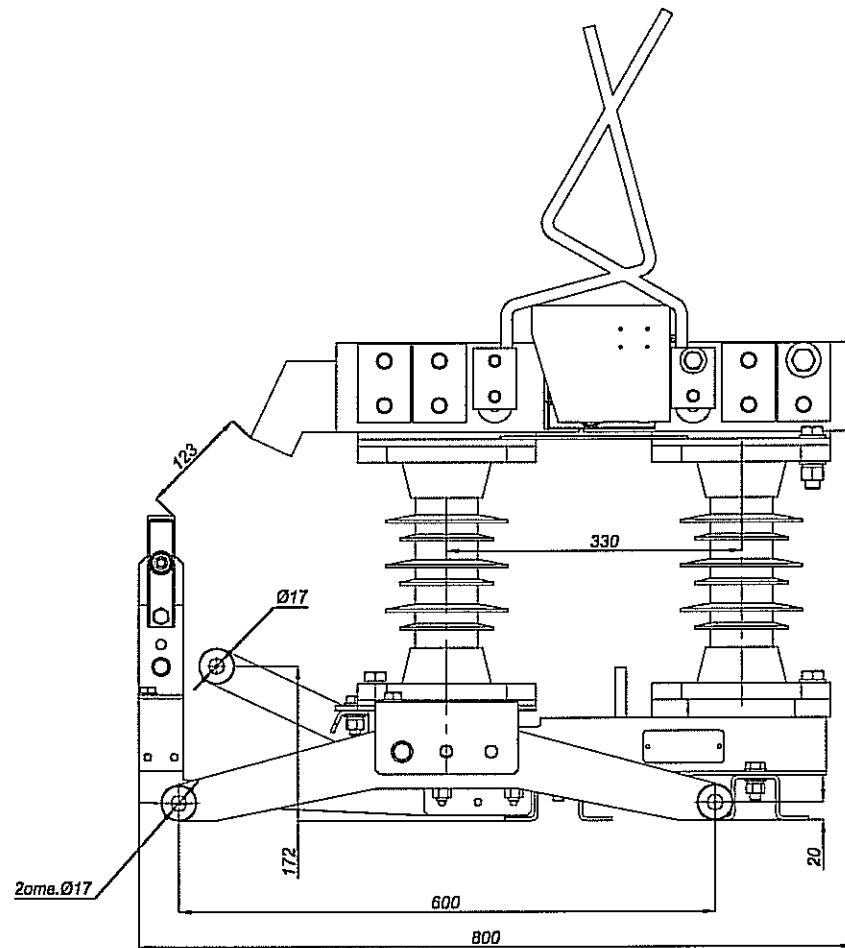

Склад №

Листы в
гоме
№
Листы в
гоме
№

					ПК-3,3/4000 У1			
Изм	Лист	№ докум	Подп	Дата	Разъединитель	Лит	Масса	Масштаб
Разраб							75	
Прош						Лист 1		Листов 1
У. контр								
Изд								

Сторона №	
-----------	--

Лист №	Лист №	Лист №	Лист №	Лист №
1	2	3	4	5

ПКС 3-3,3/4000 У1				
Изм.	Лист	№ докум.	Лист	Дата
Разраб.				
Проб.				
Г. контр.				
И. контр.				
Упл.				
Разъединитель			Лит.	Масса
				79
			Лист 1	Листов 1
ЭнергоКомелит				