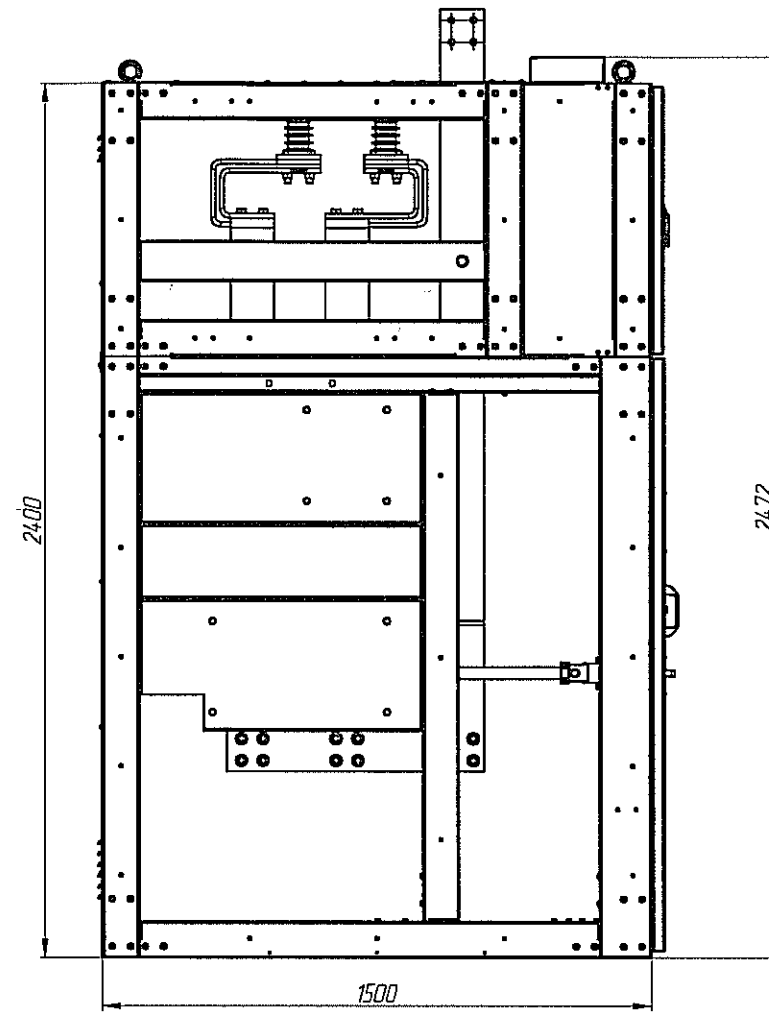

ZDX.821.00.000.00 ГЧ

1. Размеры для справок.

Инд. № подл.	Подп. и дата
Взам. инв. №	Инд. № подл.

Изм.	Лист	№ докум.	Подп.	Дата
Разраб.				
Проб.				
Т. контр.				
Н. контр.				
Утв.				

ZDX.821.00.000.00 ГЧ

Ячейка  
КС-Ф-3,3 УХЛ4.

Габаритный чертёж

Лит.	Масса	Масштаб
Лист	Листов 1	

2DX.829.00.000.00 ГЧ

1. Размеры для справок.

Инд. № подл.	Подп. и дата
Взам. инд. №	Инд. № дубл.
Подп. и дата	Подп. и дата

Изм.	Лист	№ докум.	Подп.	Дата
Разраб.				
Проб.				
Т. контр.				
Н. контр.				
Утв.				