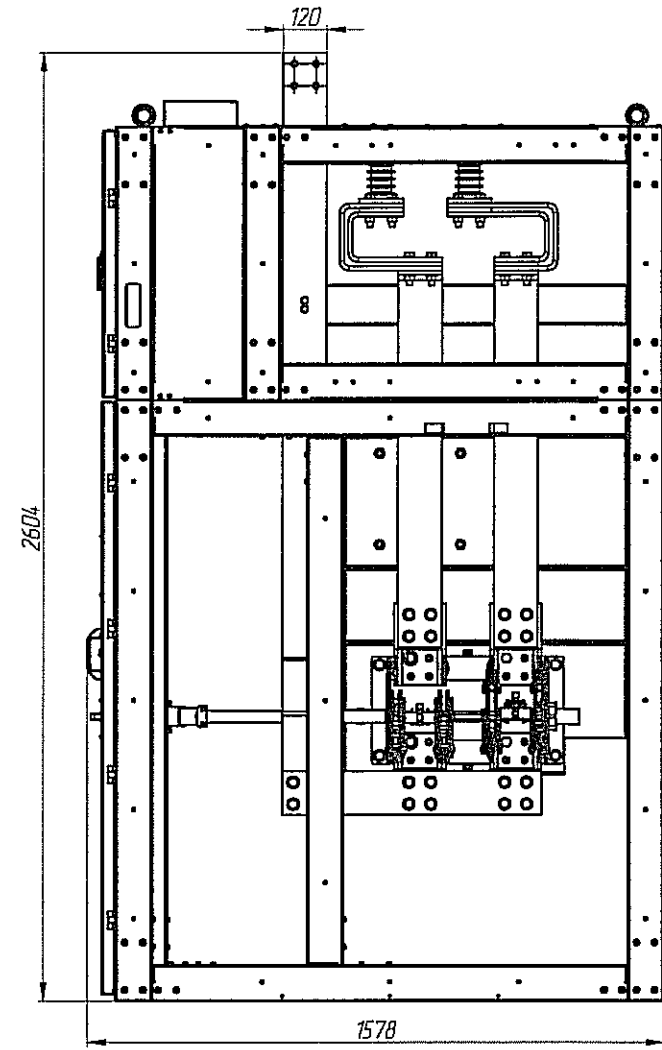

ZDX.821.00.000.00 ГЧ

1. Размеры для справок.

Инд. № подл.	Подп. и дата
Взам. инв. №	Инд. № подл.

Изм.	Лист	№ докум.	Подп.	Дата
Разраб.				
Проб.				
Т. контр.				
Н. контр.				
Утв.				

ZDX.821.00.000.00 ГЧ

Ячейка  
КС-Ф-3,3 УХЛ4.

Габаритный чертёж

Лит.	Масса	Масштаб
Лист	Листов 1	

2DX.829.00.000.00 ГЧ

1. Размеры для справок.

Инд. № подл.	Подп. и дата
Взам. инд. №	Инд. № дубл.
Подп. и дата	Подп. и дата

Изм.	Лист	№ докум.	Подп.	Дата
Разраб.				
Проб.				
Т. контр.				
Н. контр.				
Утв.				

2DX.829.00.000.00 ГЧ

Ячейка  
КС-ПП-3,3 УХЛ4.

Габаритный чертёж

Лит.	Масса	Масштаб
Лист	Листов 1	

 ЭнергоКомплект