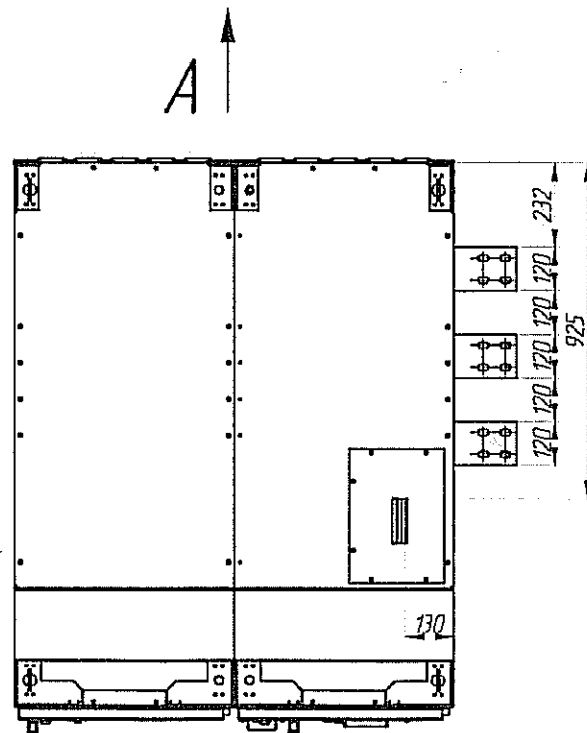

ZDX.821.00.000.00 ГЧ

1. Размеры для справок.

Инд. № подл.	Подп. и дата
Взам. инв. №	Инд. № подл.

Изм.	Лист	№ докум.	Подп.	Дата
Разраб.				
Проб.				
Т. контр.				
Н. контр.				
Утв.				

ZDX.821.00.000.00 ГЧ

Ячейка  
КС-Ф-3,3 УХЛ4.

Габаритный чертёж

Лит.	Масса	Масштаб
Лист	Листов 1	

2DX.829.00.000.00 ГЧ

1. Размеры для справок.

Инд. № подл.	Подп. и дата
Взам. инд. №	Инд. № дубл.
Подп. и дата	Подп. и дата

Изм.	Лист	№ докум.	Подп.	Дата
Разраб.				
Проб.				
Т. контр.				
Н. контр.				
Утв.				