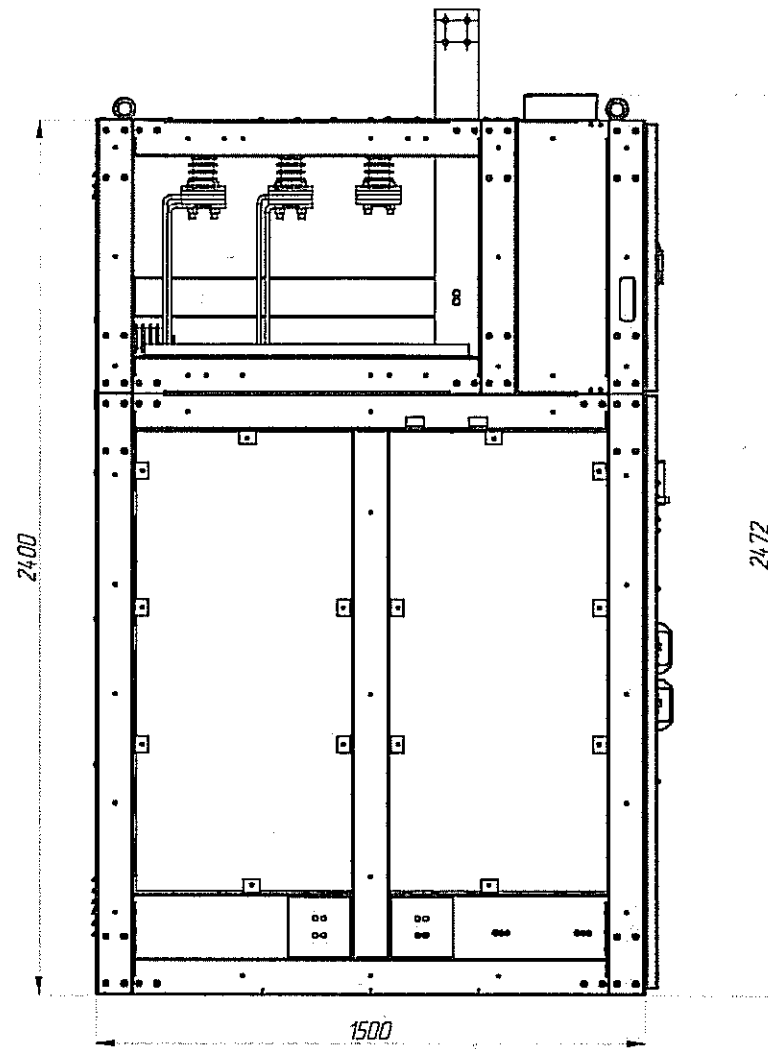

ZDX.821.00.000.00 ГЧ

1. Размеры для справок.

Инд. № подл.	Подп. и дата
Взам. инв. №	Инд. № подл.

Изм.	Лист	№ докум.	Подп.	Дата
Разраб.				
Проб.				
Т. контр.				
Н. контр.				
Утв.				

ZDX.821.00.000.00 ГЧ

Ячейка  
КС-Ф-3,3 УХЛ4.

Габаритный чертёж

Лит.	Масса	Масштаб
Лист	Листов 1	

2DX.829.00.000.00 ГЧ

1. Размеры для справок.

Инд. № подл.	Подп. и дата
Взам. инд. №	Инд. № дубл.
Подп. и дата	Подп. и дата

Изм.	Лист	№ докум.	Подп.	Дата
Разраб.				
Проб.				
Т. контр.				
Н. контр.				
Утв.				