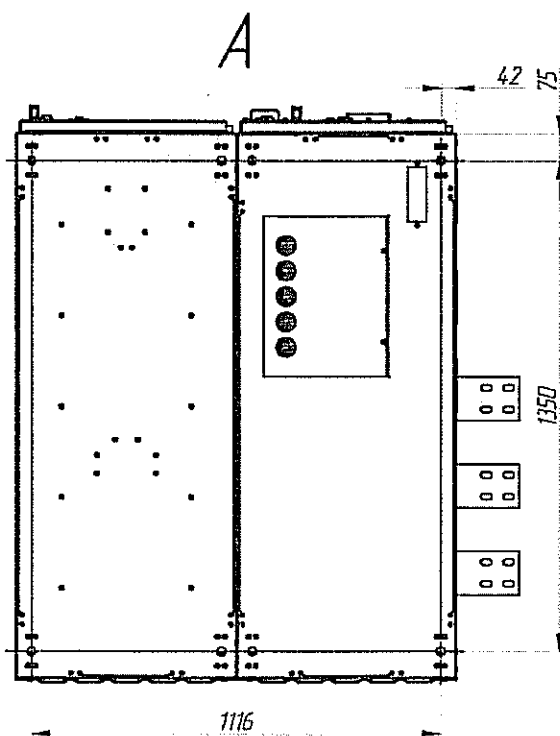

ZDX.821.00.000.00 ГЧ

1. Размеры для справок.

Инд. № подл.	Подп. и дата
Взам. инв. №	Инд. № подл.

Изм.	Лист	№ докум.	Подп.	Дата
Разраб.				
Проб.				
Т. контр.				
Н. контр.				
Утв.				

ZDX.821.00.000.00 ГЧ

Ячейка  
КС-Ф-3,3 УХЛ4.

Габаритный чертёж

Лит.	Масса	Масштаб
Лист	Листов 1	

2DX.829.00.000.00 ГЧ

1. Размеры для справок.

Инд. № подл.	Подп. и дата
Взам. инд. №	Инд. № дубл.
Подп. и дата	Подп. и дата

Изм.	Лист	№ докум.	Подп.	Дата
Разраб.				
Проб.				
Т. контр.				
Н. контр.				
Утв.				