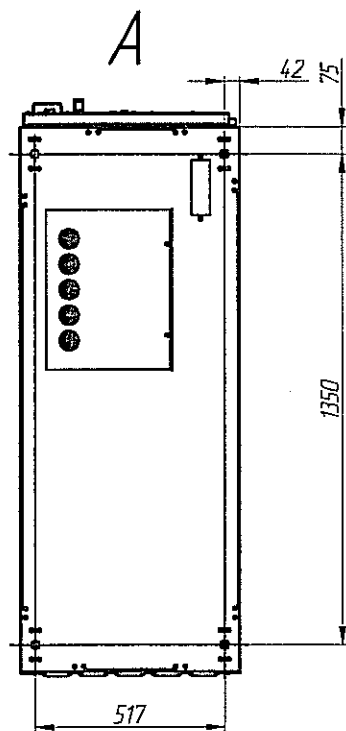

ZDX.821.00.000.00 ГЧ

1. Размеры для справок.

Инд. № подл.	Подп. и дата
Взам. инв. №	Инд. № подл.

Изм.	Лист	№ докум.	Подп.	Дата
Разраб.				
Проб.				
Т. контр.				
Н. контр.				
Утв.				

ZDX.821.00.000.00 ГЧ

Ячейка  
КС-Ф-3,3 УХЛ4.

Габаритный чертёж

Лит.	Масса	Масштаб
Лист	Листов 1	

2DX.829.00.000.00 ГЧ

1. Размеры для справок.

Инд. № подл.	Подп. и дата
Взам. инд. №	Инд. № дубл.
Подп. и дата	Подп. и дата

Изм.	Лист	№ докум.	Подп.	Дата
Разраб.				
Проб.				
Т. контр.				
Н. контр.				
Утв.				

2DX.829.00.000.00 ГЧ

Ячейка  
КС-ПП-3,3 УХЛ4.

Габаритный чертёж

Лит.	Масса	Масштаб
Лист	Листов 1	

 ЭнергоКомплект