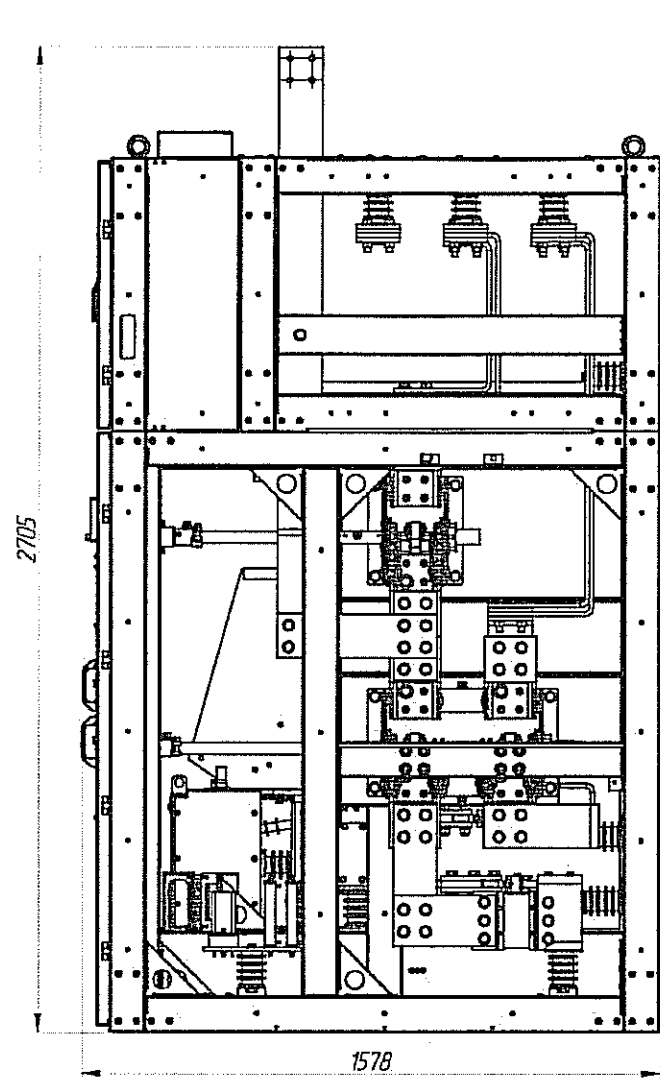

ZDX.821.00.000.00 ГЧ

1. Размеры для справок.

Инд. № подл.	Подп. и дата
Взам. инв. №	Инд. № подл.

Изм.	Лист	№ докум.	Подп.	Дата
Разраб.				
Проб.				
Т. контр.				
Н. контр.				
Утв.				

ZDX.821.00.000.00 ГЧ

Ячейка  
КС-Ф-3,3 УХЛ4.

Габаритный чертёж

Лит.	Масса	Масштаб
Лист	Листов 1	

2DX.829.00.000.00 ГЧ

1. Размеры для справок.

Инд. № подл.	Подп. и дата
Взам. инд. №	Инд. № дубл.
Подп. и дата	Подп. и дата

Изм.	Лист	№ докум.	Подп.	Дата
Разраб.				
Проб.				
Т. контр.				
Н. контр.				
Утв.				

2DX.829.00.000.00 ГЧ

Ячейка  
КС-ПП-3,3 УХЛ4.

Габаритный чертёж

Лит.	Масса	Масштаб
Лист	Листов 1	

 ЭнергоКомплект