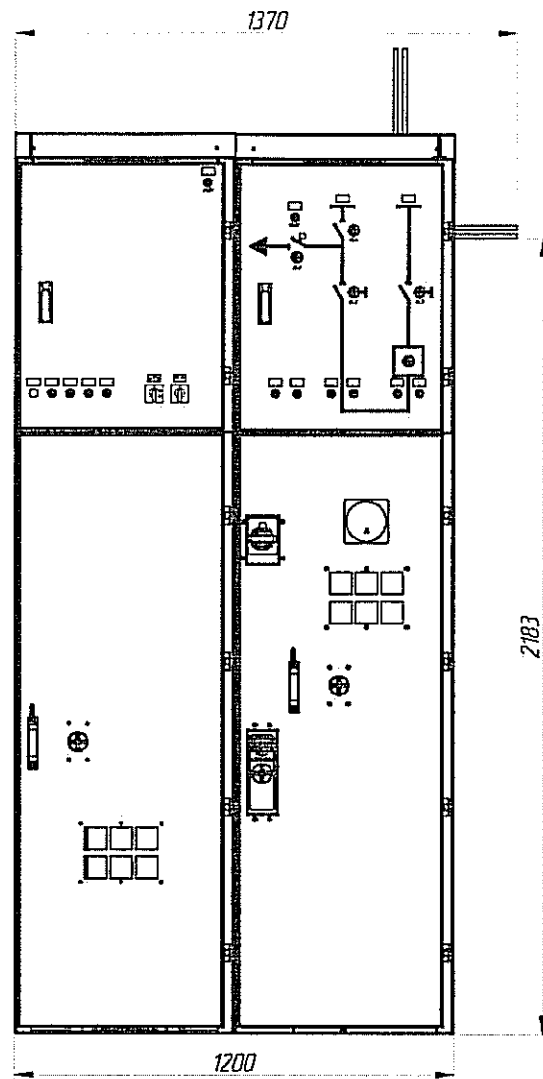

ZDX.821.00.000.00 ГЧ

1. Размеры для справок.

Инд. № подл.	Подп. и дата
Взам. инв. №	Инд. № подл.

Изм.	Лист	№ докум.	Подп.	Дата
Разраб.				
Проб.				
Т. контр.				
Н. контр.				
Утв.				

ZDX.821.00.000.00 ГЧ

Ячейка  
КС-Ф-3,3 УХЛ4.

Габаритный чертёж

Лит.	Масса	Масштаб
Лист	Листов 1	

2DX.829.00.000.00 ГЧ

1. Размеры для справок.

Инд. № подл.	Подп. и дата
Взам. инд. №	Инд. № дубл.
Подп. и дата	Подп. и дата

Изм.	Лист	№ докум.	Подп.	Дата
Разраб.				
Проб.				
Т. контр.				
Н. контр.				
Утв.				