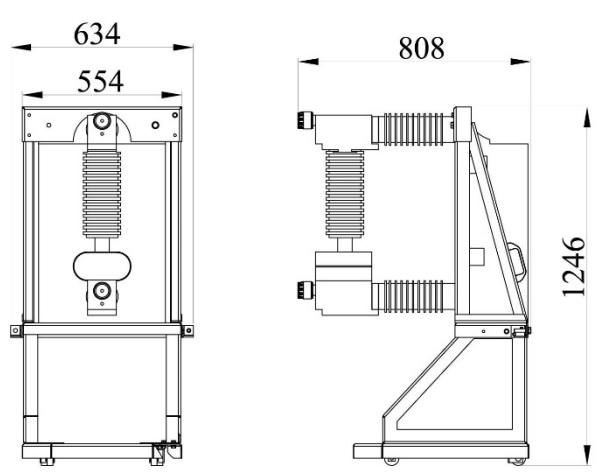

Ячейка однополюсного выключателя серии KR-27,5STS

Выкатной элемент с однополюсным вакуумным выключателем